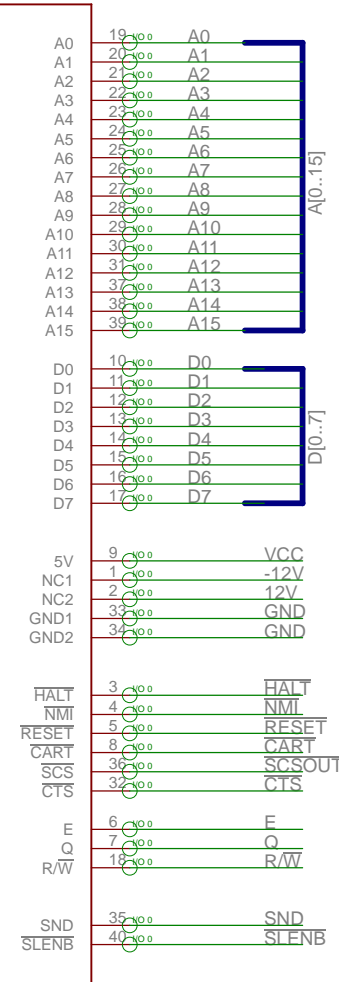

CN1

COCO3-CARTRIDGE-EDGE-CARD-SHORT

CN2

COCO3-CARTRIDGE-SLOT/RECEPTACLE

CN3

COCO3-CARTRIDGE-HEADER