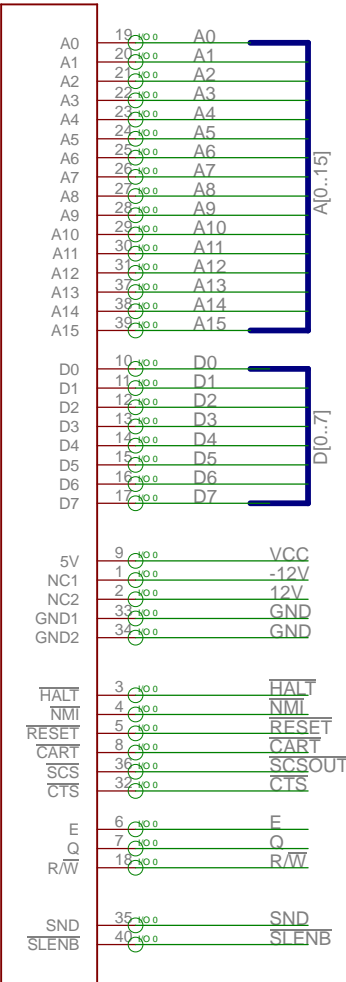

CN1

COCO3-CARTRIDGE-EDGE-CARD-SHORT

CN2

COCO3-CARTRIDGE-SLOT/RECEPTACLE

CN3

COCO3-CARTRIDGE-HEADER