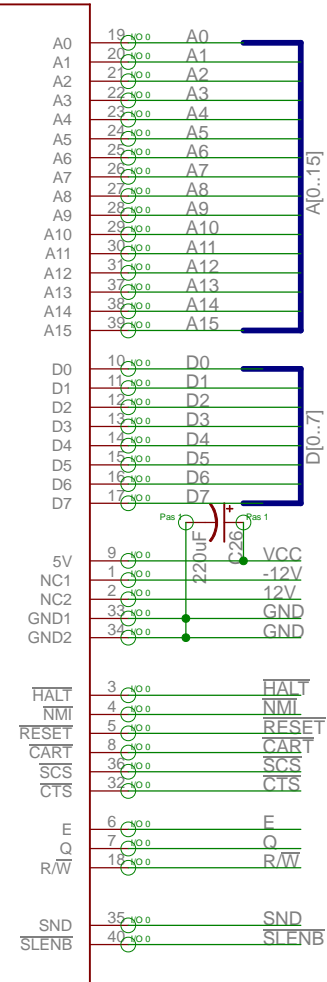

CN1

COCO3-CARTRIDGE-EDGE-CARD-SHORT

CN2

COCO3-CARTRIDGE-SLOT/RECEPTACLE

CN3

COCO3-CARTRIDGE-HEADER